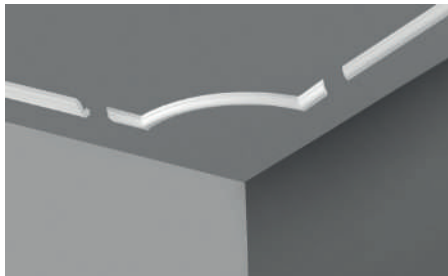

024

В 40 мм
Ш 20 мм
г 160 мм

Материал:

PU		
DECOFLAIR F	ADEFIX P5	ADEFIX F

10 комплектов
в 1 компл. – 4 шт.