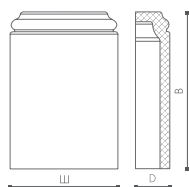

FD20 НОВИНКА

В 200 мм
Ш 18 мм
Д 2 м

Материал:

HDPS

ADEFIX P5 ADEFIX F

12 м

ДВЕРНЫЕ ОБРАМЛЕНИЯ

WB1/Основание для дверных плинтусов