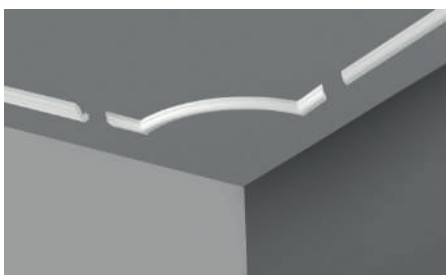

024

В 40 мм
Ш 20 мм
г 160 мм

Материал:

PU

10 комплектов
в 1 компл. – 4 шт.

DECOFLAIR
F

ADEFIX
P5

ADEFIX
F

ADEFIX Клей-шпатлевка Adefix® для приклеивания профилей NOMASTYL®, DECOPLINTUS®, WALLSTYL®, ARSTYL®

HDPS Полистирол высокой плотности

ADEFIX P5 Клей-шпатлевка Adefix P5® для приклеивания профилей NOMASTYL®, DECOPLINTUS®, WALLSTYL®, ARSTYL®

ADEFIX F Клей-шпатлевка Adefix F® морозостойкий для приклеивания профилей NOMASTYL®, DECOPLINTUS®, WALLSTYL®, ARSTYL®, DECOFLAIR®