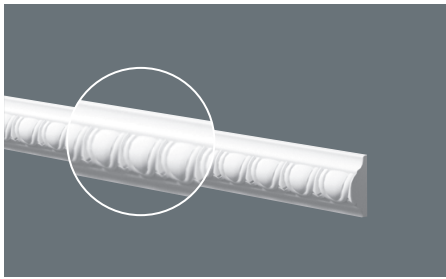

WALLSTYL® МОЛДИНГИ

WO1

В 40 мм
Ш 20 мм
Д 2 м

Материал:

HDPS

ADEFIX P5 ADEFIX F

98 м