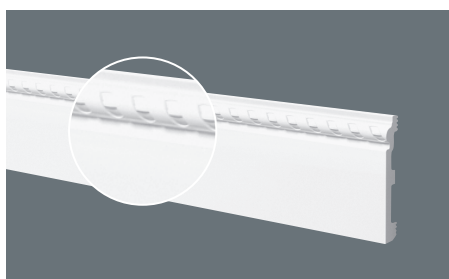

FLEX PU 14 м

FLEX мин. радиус:
0,9 м

FO1

В 120 мм
Ш 15 мм
Д 2 м

Материал:

HDPS

ADEFIX P5 ADEFIX F

26 м