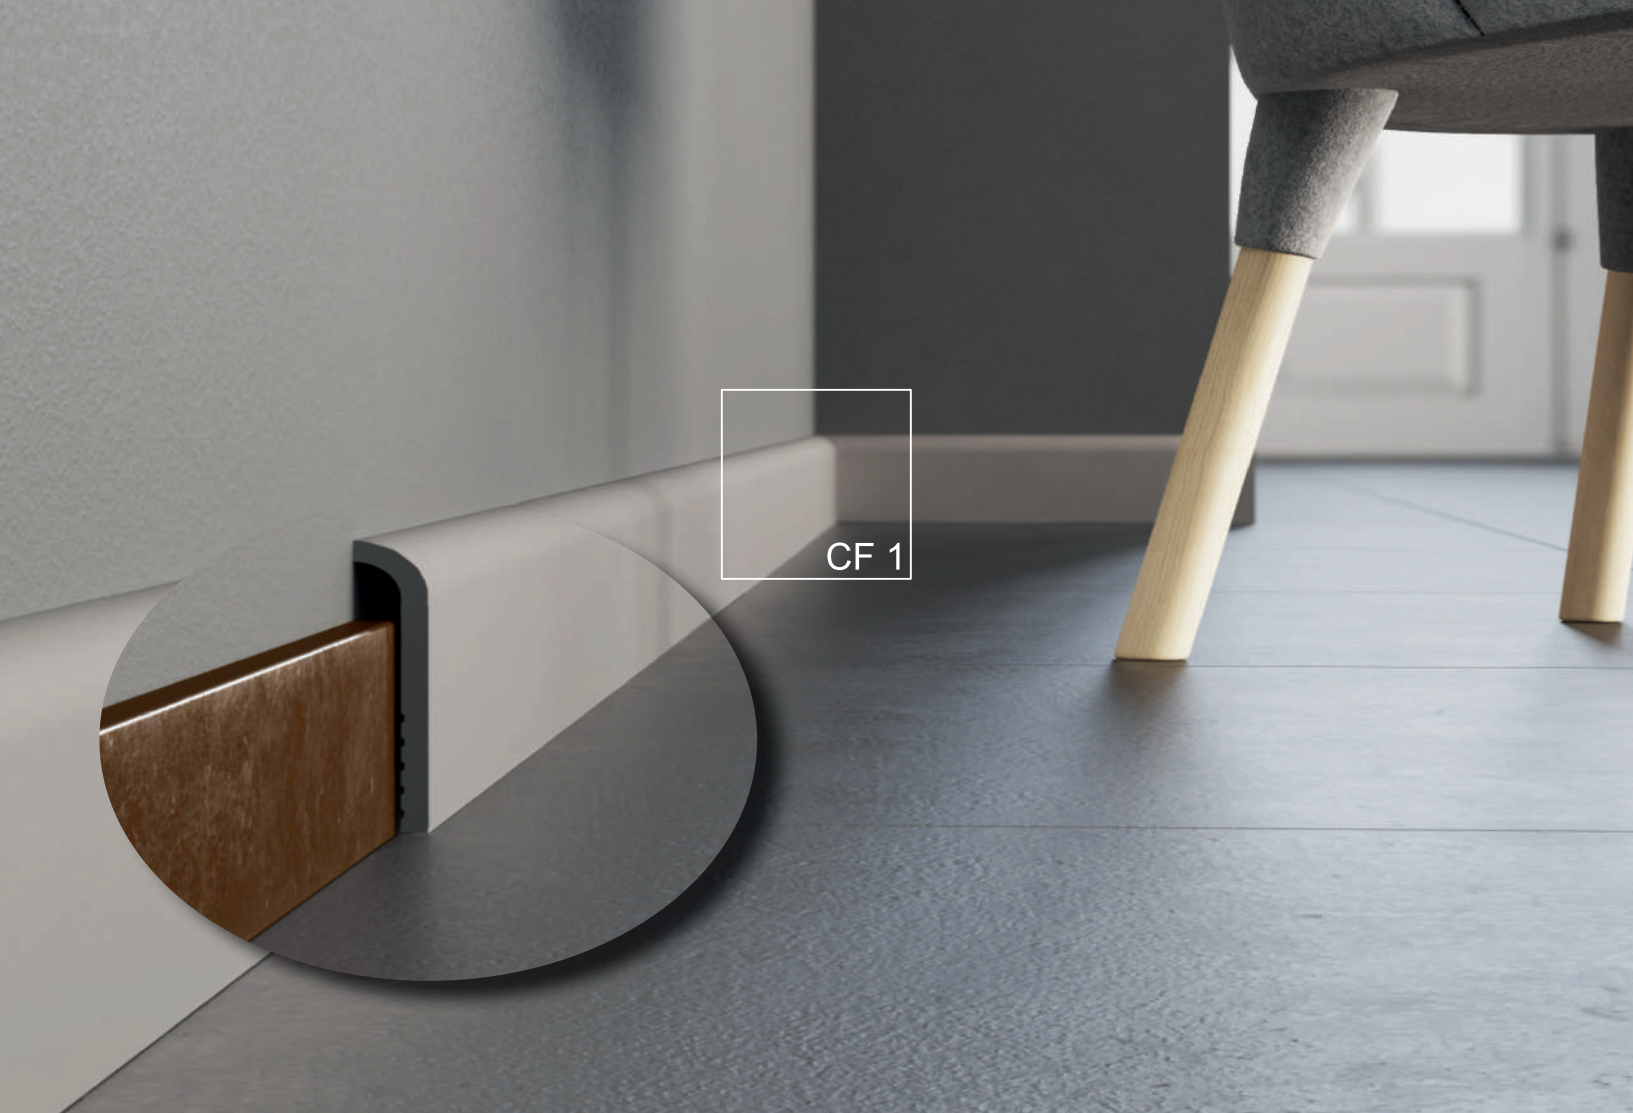

CF 1

CF1

В 110 мм
Ш 22 мм
Д 2 м

Материал:

HDPS

36 м

ADEFIX

ADEFIX P5

ADEFIX F

CF2

НОВИНКА

В 110 мм
Ш 22 мм
Д 2 м

Материал:

HDPS

36 м

ADEFIX

ADEFIX P5

ADEFIX F

CF3

НОВИНКА

В 120 мм
Ш 22 мм
Д 2 м

Материал:

HDPS

38 м

ADEFIX

ADEFIX P5

ADEFIX F

ADEFIX Клей-шпатлевка Adefix® для приклеивания профилей NOMASTYL®, DECOPLINTUS®, WALLSTYL®, ARSTYL®

ADEFIX P5 Клей-шпатлевка Adefix P5® для приклеивания профилей NOMASTYL®, DECOPLINTUS®, WALLSTYL®, ARSTYL®

HDPS Полистирол высокой плотности

ADEFIX F Клей-шпатлевка Adefix F® морозостойкий для приклеивания профилей NOMASTYL®, DECOPLINTUS®, WALLSTYL®, ARSTYL®, DECOFLAIR®